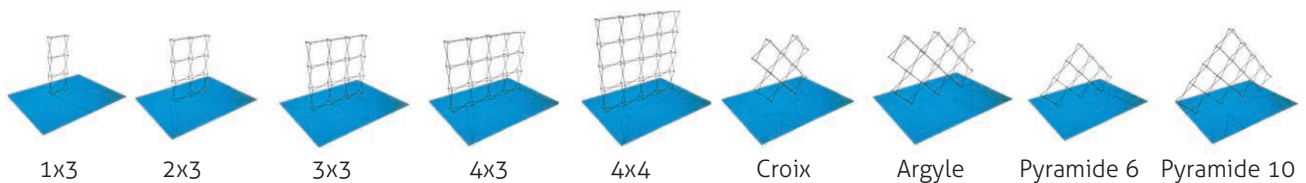

XPRESSION

CARACTÉRISTIQUES DE BASE

- Structure légère avec bannes **aimantées** pour un montage rapide et facile.
- Les visuels sont **interchangeables**, permettant de faire évoluer votre image.
- Visuels imprimés sur tissus extensibles, qui demeurent sur la structure pour l'entreposage.
- Les tissus sont positionnés sur 2 plans pour créer un **effet dynamique**.

Structures	Formats (L x P x H)	Poids (approximatifs)
1x3	30,5" x 12" x 88,5"	8 lb
2x3	59,5" x 12" x 88,5"	11 lb
3x3	88,5" x 12" x 88,5"	15 lb
4x3	117,5" x 12" x 88"	18 lb
4x4	117,5" x 12" x 117,5"	21 lb
Croix	90" x 12" x 90"	10 lb
Argyle	104,5" x 12" x 84"	16 lb
Pyramide 6	125" x 12" x 104,5"	16 lb
Pyramide 10	166" x 12" x 145,5"	20 lb

TABLETTE

LAMPE LED

PIEDS STABILISATEURS

1x3

2x3

3x3

4x3

4x4